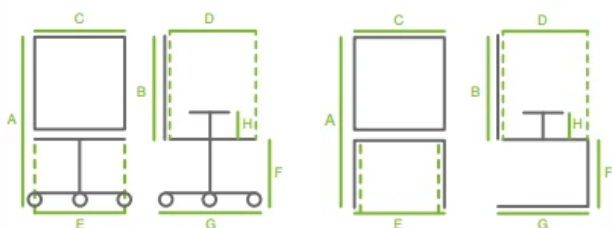

LA PHOTO PEUT INCLURE OPTIONAL

PESO ET GARANTIE

110
KG

5
ANS

En considération du poids recommandé par ITALIAN SEDIOLITI. Pour les conditions de garantie, veuillez consulter les conditions générales de vente au commencement du listage.

DIMENSIONS

	A	B	C	D	E	F	G	H
PRIMULA FS	74	28	58	54	56	46	56	20
PRIMULA PIEG	74	28	58	54	56	46	30/56	18

STRUCTURE

Structure tubulaire en acier avec mousse polyuréthane ignifuge pressée à froid, densité 70kg/m3

ROUES

Roues arrière diamètre 35 mm, roues avant diamètre 65 mm

PRIMULA FS
 1
  0.36
  20 x 1

Cat. 1	
Cat. 2	
Cat. 3	
Cat. 4	
Pelle + Sk (solo nero)	
Pelle + Pelle (tutti colori)	

PRIMULA PIEG
 2
  0.40
  20 x 2