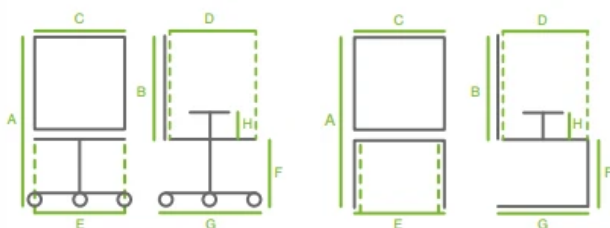

EN 16139  
(su richiesta)D.LGS. 81  
del 2008CAM (su  
richiesta)

RINASCO

**DESCRIZIONE**

La sedia monoblocco in plastica 600 rappresenta una soluzione ideale per chi cerca funzionalità, stabilità e durata, senza rinunciare a un design moderno e colorato. Realizzata con materiali di alta qualità e progettata nel rispetto dei criteri ambientali, offre la possibilità di utilizzare componenti plastici certificati, enfatizzando l'impegno per una produzione responsabile e sostenibile. Grazie alla sua struttura robusta e leggera, questa sedia è perfetta per spazi multiuso e ambienti collettivi come mense o spazi comunitari. La possibilità di scegliere tra versioni con o senza braccioli aggiunge flessibilità, permettendo di adattare la seduta a diversi contesti e preferenze. Per un comfort extra, è disponibile anche una variante con seduta imbottita, che unisce praticità ed estetica. Le linee essenziali e il design ergonomico assicurano una seduta confortevole anche per un uso prolungato, mentre la palette di colori disponibili permette di creare ambienti vivaci o sobri, a seconda delle esigenze.

Considerando il peso massimo consigliato da ITALIAN SEDIOLITI. Per le condizioni di garanzia, consultare le condizioni generali di vendita all'inizio del listino.

**DIMENSIONI**

	A	B	C	D	E	F	G	H
600 4P	82	28	47	42	46	46	53	
600 4P BR	82	28	47	42	49	46	53	22
600 A SG	102	18	39	38	36	77	48	
600 M SG	92	18	39	38	36	67	48	

**STRUTTURA**

In plastica a vista con braccioli o senza

**IMPILABILITÀ (4P)**

Fino a 5 unità a terra, con o senza braccioli

600 4P

4 0.48 4,5 x 4

Plastica a vista

600 4P BR

4 0.48 5 x 4

Plastica a vista con braccioli

600 A SG

2 0.32 5,5 x 2

Plastica a vista

600 M SG

2 0.26 5 x 2

Plastica a vista