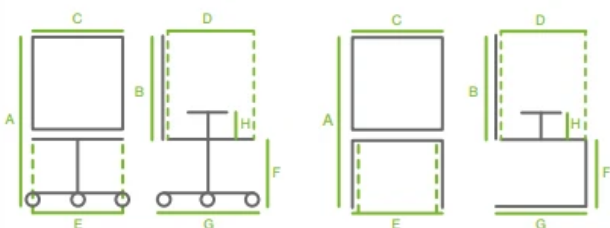

DIMENSIONI

	A	B	C	D	E	F	G	H
DESOTO 1P	70	27	70	68	57	43	75	23
DESOTO 2P	70	27	145	68	130	43	75	23

STRUTTURA

In legno massello unito con cinghie elastiche e ricoperto di poliuretano stampato a freddo ad altissima densità (60kg/m³)