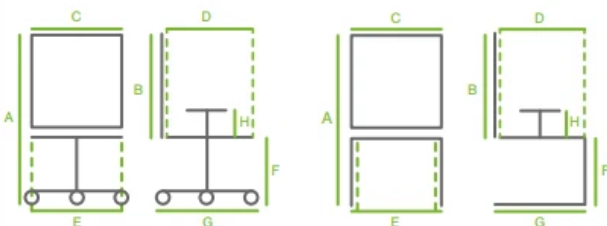

DIMENSIONI

	A	B	C	D	E	F	G	H
DIL 1	76	38	70	48	72	44	64	32
DIL 2	76	38	120	48	123	44	64	32

STRUTTURA

In multistrato di legno ricoperta di resina espansa alta densità

DIL 1
 1
  0.36
  13

Cat. 1	
Cat. 2	
Cat. 3	
Cat. 4	
Pelle + Sk (solo nero)	
Pelle + Pelle (tutti colori)	