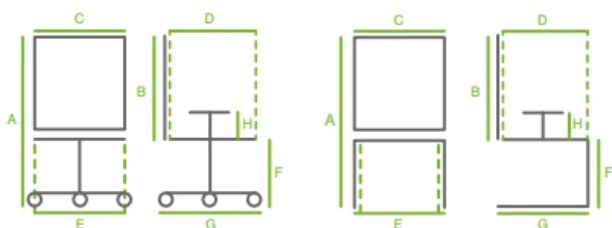

PLASTICHE

PESO E GARANZIA

90
KG

1
ANNI

Considerando il peso massimo consigliato da ITALIAN SEDIOLITI. Per le condizioni di garanzia, consultare le condizioni generali di vendita all'inizio del listino.

DIMENSIONI

	A	B	C	D	E	F	G	H
KOS BN	83	42	52	42	47	45	54	
KOS NR	83	42	52	42	47	45	54	

SCOCCA
Plastica a vista

TELAIO (4P)
In legno, finitura faggio naturale

KOS BN

 4  0.18  5 x 4

Plastica bianca

KOS NR

 4  0.18  5 x 4