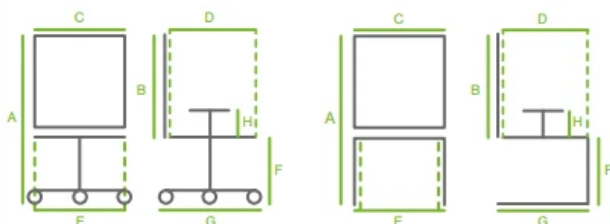

DIMENSIONI

	A	B	C	D	E	F	G	H
LACAN A NR	111/119	71	48	45	51	43/50	66	20
LACAN A GR	111/119	71	48	45	51	43/50	66	20
LACAN A BL	111/119	71	48	45	51	43/50	66	20
LACAN A AR	111/119	71	48	45	51	43/50	66	20
LACAN B NR	106/113	58	45	50	51	40/48	66	17
LACAN B GR	106/113	58	45	50	51	40/48	66	17

SCHIENALE

In nylon nero o colorato rivestito con rete ignifuga tono su tono, conforme a norma BS

POGGIARENI

Regolabile in altezza

SEDILE

Esterno ed interno in polipropilene. Rivestito in resina poliuretana alta densità (40 kg/m³)